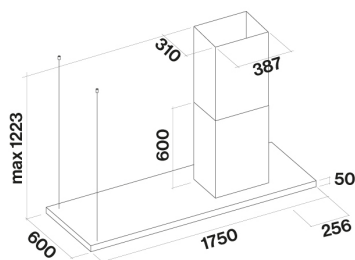

LUMEN ISOLA 175 NRS

Version

Island 175 cm - Right - 800 m³/h

Collection

Тишина - NRS

EAN код

8034122362892

ХАРАКТЕРИСТИКИ

Технология **NRS** за по-тиха кухня
Периметрална абсорбация
Електронен контрол
LED осветление
Метален филтър за мазнини, отстраняем и почистващ се
Опционален комбиниран регенериращ се **Carbon.Zeo** филтър

ДОПЪЛНИТЕЛНИ

АКСЕСОАРИ

KACL.572#I

Extension H1200 - Island

KACL.815

Protective cleaning cloths for stainless steel (box 10 pcs)

KACL.961

Charcoal and Zeolite filter

101080260

Metal filter AISI 304,5x220

(Lumen Is.175)

105080053

Remote control

ТЕХНИЧЕСКИ ХАРАКТЕРИСТИКИ

Тип монтаж
Островни аспиратори
Размери
175 cm
Финишинг
Неръждаема стомана Scotch brite (AISI 304)
Мотор
800 m³/h
Тип управление
Електронно управление
Степени на мощност
4
Осветление
Strip led (4000K)
Филтър
Metal filter AISI 304,5x220 (Lumen Is.175)
Минимално разстояние
Газов котлон: 60 cm
Електрически котлон: 52 cm

ТЕГЛО И ОБЕМ НА ОПАКОВКАТА

Брутно тегло
71.2 kg
Нетно тегло
58.3 kg
Обем
0.86 m³
Размер на опаковката
Дължина
1905 mm
Височина
625 mm
Дълбочина
725 mm

Свързване и консумация

Максимална консумация
280 W
Напрежение
220-240V
Честота
50-60Hz

ТЕХНИЧЕСКИ ХАРАКТЕРИСТИКИ НА МОТОРА

Максимален капацитет на аспириране
610 m³/h
I.E.C. 61591
Максимално ниво на шум
54,5 dB(A)re1pW
I.E.C.60704-2-13
Максимално налягане
510 Pa
Максимална мощност на мотора
224 W
Енергиен клас
C