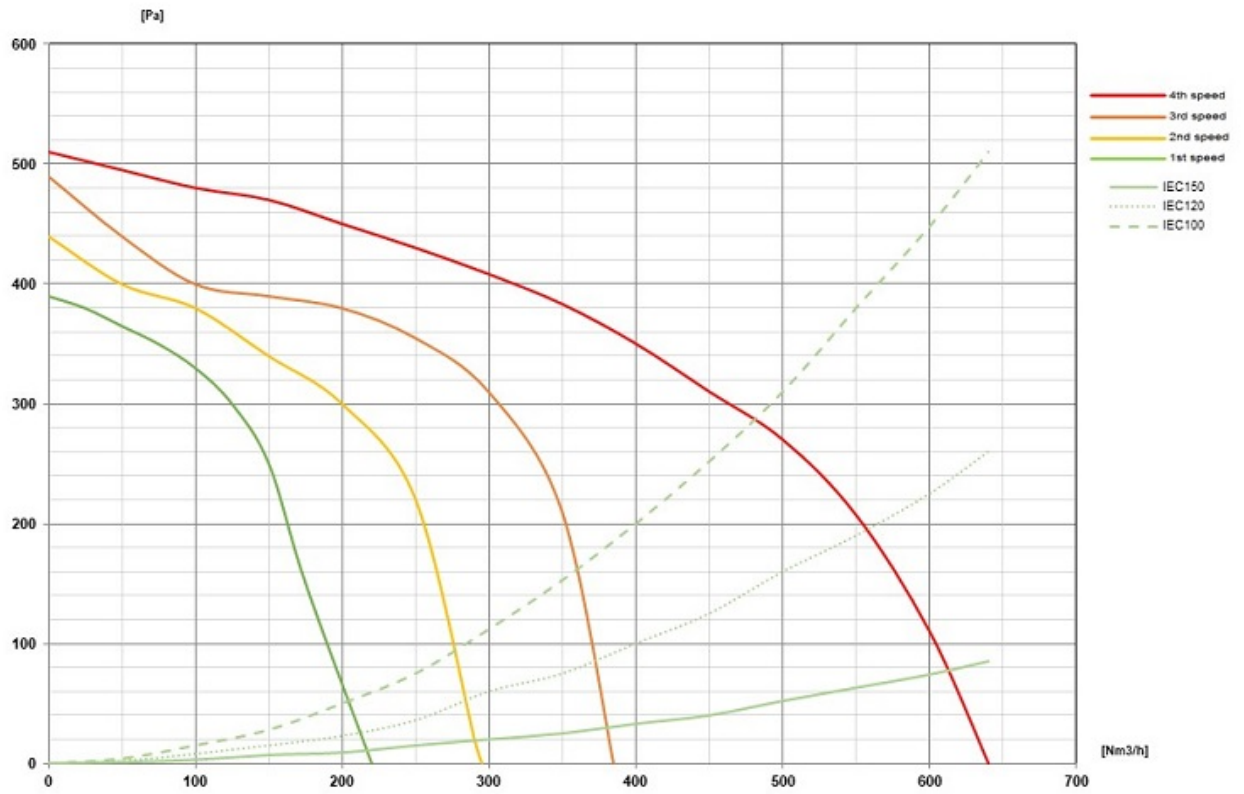

LUMEN ISOLA 175 NRS

Version

Island 175 cm - Right - 800
m3/h

Collection

Тишина - NRS

EAN код

8034122362892

Технически Характеристики на мотора

Мощност на мотора	1	2	3	4
Ниво на шум dB(A)re1pW-I.E.C.60704-2-13	37	41	46	54,5
Капацитет (m3/h) I.E.C.61591	220	290	375	610
Максимално налягане	390	440	490	510
Мощност на мотора	130	150	178	224
Въздуховод	150	150	150	150