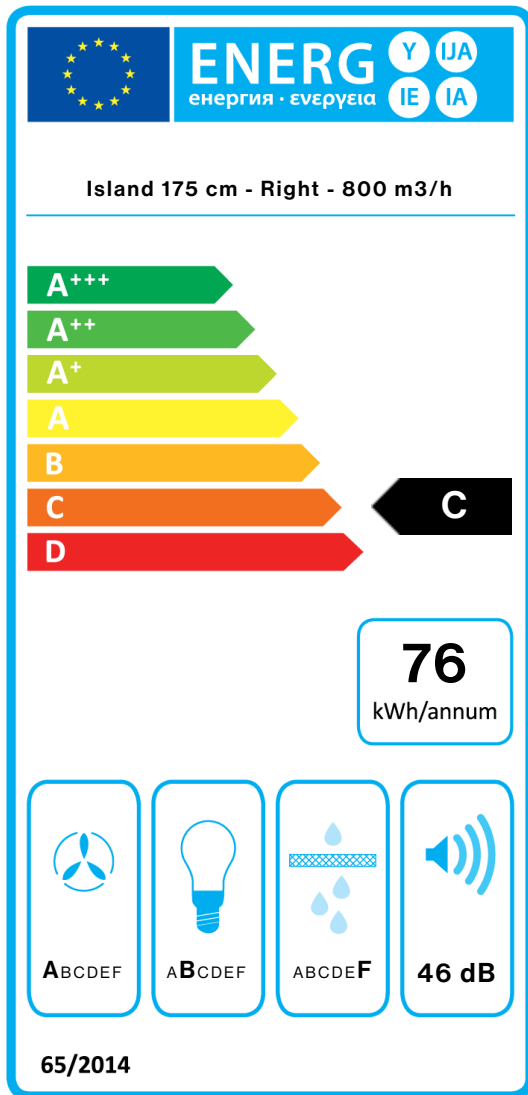

LUMEN ISOLA 175 NRS

Version

Island 175 cm - Right - 800 m3/h

Collection

Тишина - NRS

EAN код

8034122362892

Енергиен етикет

PF		
S	Falmec Spa	
M	Island 175 cm - Right - 800 m3/h	
AEC	76,3	kWh/a
EEC	C	
FDE	28,9	
FDEC	A	
LE	24,0	
LEC	B	
GFE	53,0	
GFEC	F	
Qmin	220,0	m³/h
Qmax	375,0	m³/h
Qboost	610,0	m³/h
SPEmin	37	dBa
SPEmax	46	dBa
SPEboost	55	dBa
PO	-	W
PS	0,48	W
PI		
F	1	
EEl	70,1	
Qbep	369,0	m³/h
Pbep	369	Pa
Qboost	610,0	m³/h
Wbep	131,0	W
WL	39,00	W
Emiddle	937	lex
Lwa-SPEmax	46	dBa